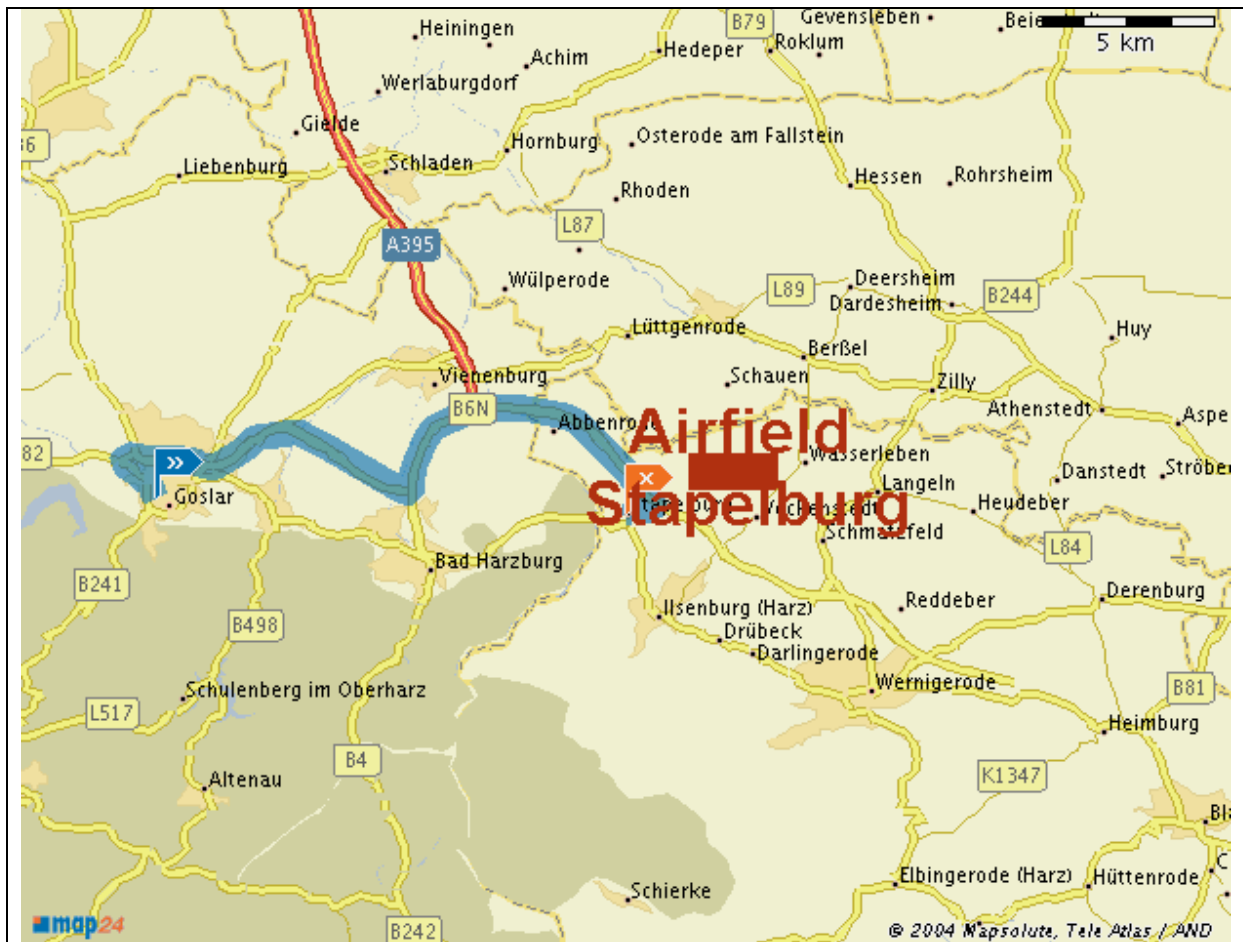

Wegbeschreibung nach Stapelburg

- Bitte sprechen Sie den Flugtermin mit uns vorher ab (05321 - 43737) aus Wettergründen empfiehlt es sich, am Abend vorher oder morgens anzurufen
- Bitte schützen Sie ihre Füße mit festen Schuhen
- Bitte bringen Sie ihren Gutschein mit
- GPS - Koordinaten: N 51°54'48,2" E 010°41'02,9"

- Von Goslar / Braunschweig aus kommend Richtung Wernigerode auf der B 6 N bis Abfahrt Stapelburg - nach links über die Autobahnbrücke (Richtung Osterwiek) - nach ca. 200 m rechts in die Feldmark auf dem Plattenweg bis zum Fluggelände
- Von Wernigerode kommend auf der B 6 N die Abfahrt Stapelburg rechts raus Richtung Osterwiek - nach ca. 200 m rechts in die Feldmark auf dem Plattenweg bis zum Fluggelände